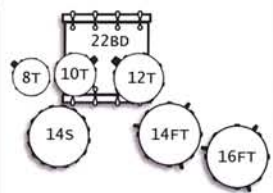

VL AC722N	
	Pubb.prices
TOM 8"X 8"	€ 183,00
TOM 10"X 8"	€ 216,00
TOM 12"X 9"	€ 236,00
FLOOR TOM 14"X14"	€ 351,00
FLOOR TOM 16"X16"	€ 386,00
BASSDRUM 22"X20"	€ 928,00
SNARE 14"X5,5"	€ 246,00
N-TS supporto tomx3	€ 144,00
TOTAL	€ 2.690,00