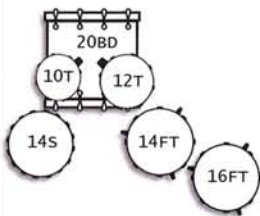

VL AC6200	
	Pubblico
TOM 10"X 8"	€ 216,00
TOM 12"X 9"	€ 236,00
FLOOR TOM 14"X14"	€ 351,00
FLOOR TOM 16"X16"	€ 386,00
BASSDRUM 20"X17"	€ 730,00
SNARE 14"X5,5"	€ 246,00
PA ponte alza cassa	€ 20,00
N-TS supporto tomx2	€ 96,00
TOTAL	€ 2.281,00