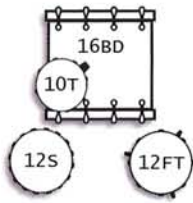

| | |
|------------------|-------------------|
| VL AC722_ | |
| | Pubblico |
| TOTAL | € 2.690,00 |

Listino prezzi Drumsets

Aste e piatti non inclusi nel prezzo.

| VL AC416Y | |
|---------------------|-------------------|
| TOM 10"X 8" | € 216,00 |
| FLOOR TOM 12"X12" | € 310,00 |
| BASSDRUM 16"X17" | € 487,00 |
| SNARE 12"X6,5" | € 210,00 |
| PA ponte alza cassa | € 20,00 |
| N-TS supporto tom | € 48,00 |
| TOTAL | € 1.291,00 |