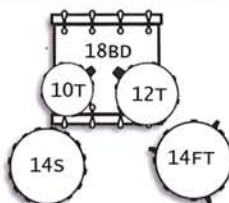

VL AC518N	
TOM 10"X 8"	€ 216,00
TOM 12"X 9"	€ 236,00
FLOOR TOM 14"X14"	€ 351,00
BASSDRUM 18"X17"	€ 597,00
SNARE 14"X5,5"	€ 246,00
PA ponte alza cassa	€ 20,00
N-TS supporto tomx2	€ 96,00
TOTAL	€ 1.762,00