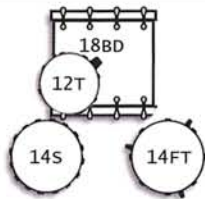

VL AC418B	
TOM 12"X 9"	€ 236,00
FLOOR TOM 14"X14"	€ 351,00
BASSDRUM 18"X17"	€ 597,00
SNARE 14"X5,5"	€ 246,00
PA ponte alza cassa	€ 20,00
N-TS supporto tom	€ 48,00
TOTAL	€ 1.498,00