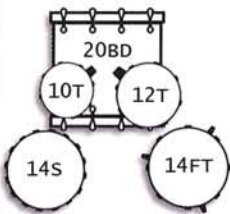

VL AC520B	
	Pubblico
TOM 10"X 8"	€ 216,00
TOM 12"X 9"	€ 236,00
FLOOR TOM 14"X14"	€ 351,00
BASSDRUM 20"X17"	€ 730,00
SNARE 14"X5,5"	€ 246,00
PA ponte alza cassa	€ 20,00
N-TS supporto tomx2	€ 96,00
TOTAL	€ 1.895,00