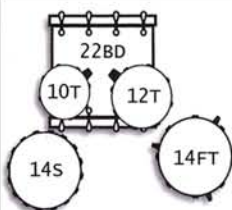

VL AC522N	
	Pubblico
TOM 10"X 8"	€ 216,00
TOM 12"X 9"	€ 236,00
FLOOR TOM 14"X14"	€ 351,00
BASSDRUM 22"X20"	€ 928,00
SNARE 14"X5,5"	€ 246,00
N-TS supporto tomx2	€ 96,00
TOTAL	€ 2.073,00