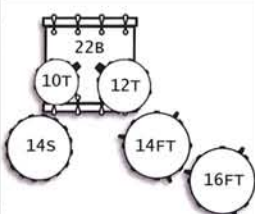

VL AC622_	
	Pubblico
TOM 10"X 8"	€ 216,00
TOM 12"X 9"	€ 236,00
FLOOR TOM 14"X14"	€ 351,00
FLOOR TOM 16"X16"	€ 386,00
BASSDRUM 22"X20"	€ 928,00
SNARE 14"X5,5"	€ 246,00
N-TS supporto tomx2	€ 96,00
TOTAL	€ 2.459,00