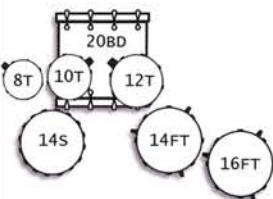

VL AC720N	
	Pubb.prices
TOM 8"X 8"	€ 183,00
TOM 10"X 8"	€ 216,00
TOM 12"X 9"	€ 236,00
FLOOR TOM 14"X14"	€ 351,00
FLOOR TOM 16"X16"	€ 386,00
BASSDRUM 20"X17"	€ 730,00
SNARE 14"X5,5"	€ 246,00
PA ponte alza cassa	€ 20,00
N-TS supporto tomx3	€ 144,00
TOTAL	€ 2.512,00